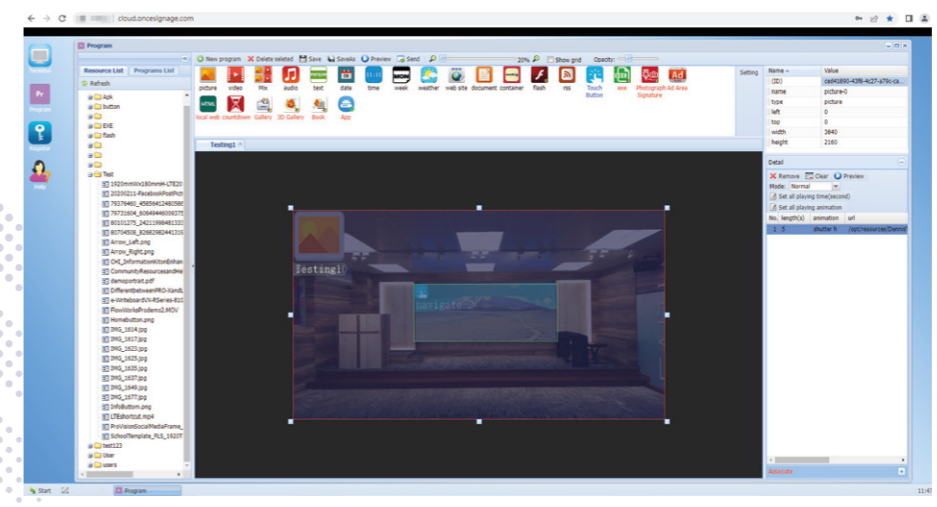

互動觸控功能 Interactive Function

自設觸控按鈕，增加與目標互動，可應用在e-directory，自選餐車，資訊站，水牌，互動相架等。
"Touch Button" function, can be applied on e-directory, e-menu, information desk, interactive photo album etc.

簡單使用步驟 Simple Steps

支援檔案格式 Support various formats

圖片 (Picture) JPG BMP PNG ...	音訊 (Audio) MP3 AAC WMA ...
影片 (Video) MP4 WMV MOV MKV AVI RMVB ...	文件檔 (Document) DOC XLS PPT PDF ...

Design/Manage on Cloud 隨時隨地自由創作/控制

OnceSignage 雲端節目製作及監控平台簡單易用，輕鬆設計及管理節目。
OnceSignage cloud is a user-friendly platform for creating/managing your programs easily, anytime/anywhere.

*附中文介面

圖片 • 影片 • 音訊 • 字幕 • 日期 • 時間 • 星期 • 天氣 • 網頁 • 文件檔 • RSS • 互動 • 混播 • apk/exe

Picture • Video • Audio • Text • Date • Time • Week • Weather • Website • Document • RSS • Touch Button • Mix • apk/exe